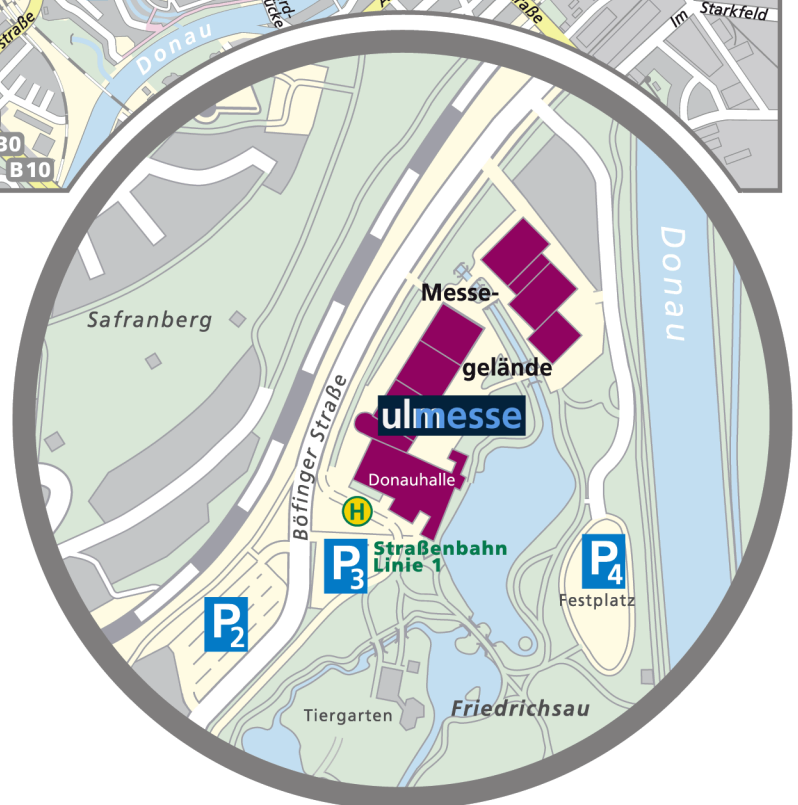

ulmesse

Messegelände/Donauhalle

So finden Sie uns!

© Stadt Ulm, Abteilung Vermessung

Ulm-Messe GmbH
Böfinger Straße 50
D-89073 Ulm

Tel. 0731 9 22 99-0
Fax 0731 9 22 99-30
info@ulm-messe.de