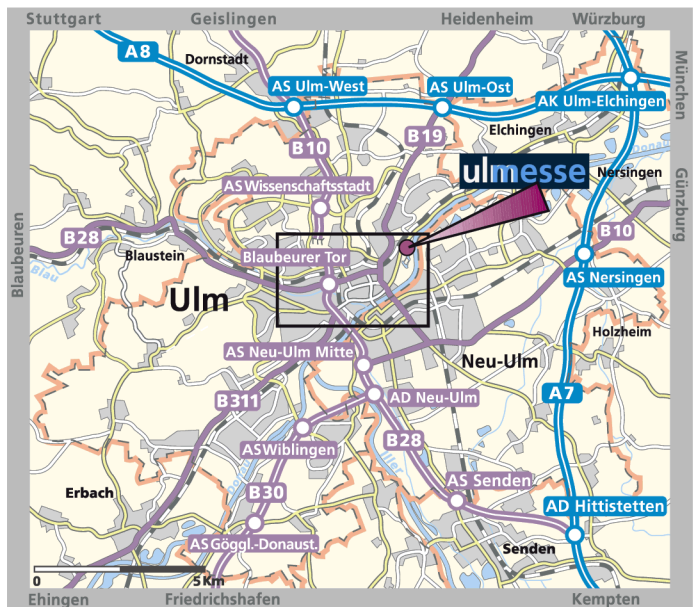

ulmesse

Messegelände/Donauhalle

So finden Sie uns!

© Stadt Ulm, Abteilung Vermessung

Ulm-Messe GmbH
Böfinger Straße 50
D-89073 Ulm

Tel. 0731 9 22 99-0
Fax 0731 9 22 99-30
info@ulm-messe.de